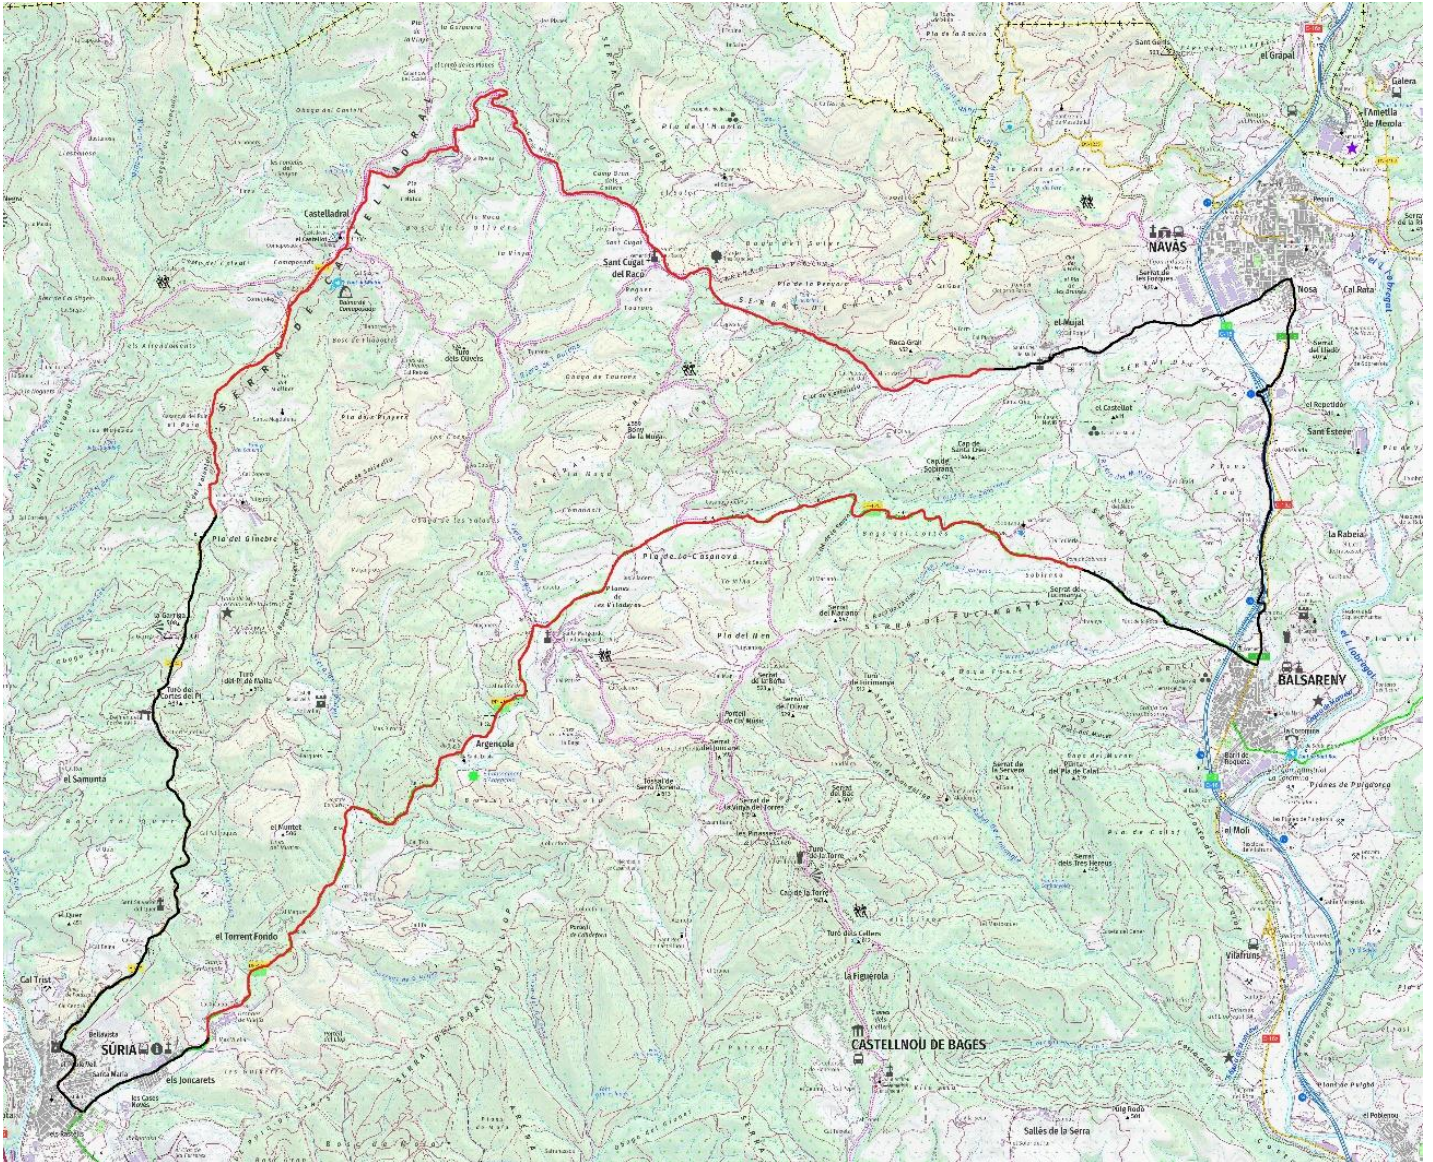

Bucle Vilaredes – Castelladral

Total Distància Bucle : 38,09 kms

Trams: Vilaredes (11.29km) – Castelladral (11.20km)

Enllaç 7.60km (Final Vilaredes a Inici Castelladral) + 8.00 km (Final Castelladral a Inici Vilaredes)

Bucle Galera

Total Distancia Bucle: 23,91 kms

Tram Galera: 11.41km

Enllaç 12.50km (Final Galera a Inici Galera)

Bucle Sant Salvador

Total Distància Bucle: 23,91 kms

Tram Galera: 7.60km

Enllaç 8.50km (Final Sant Salvador a Inici Sant Salvador)

Bucle El Pont – Talamanca

Total Distància Bucle: 42,61 kms

Tram El Pont 6.77km – Tram Talamanca 8.74km

Enllaç 13.10km (Final El Pont a Inici Talamanca) + 14.00km (Final Talamanca a Inici El Pont)

Bucle SS Michelin Artes

Atenció, únic tram que es permet fer contra tram degut a la seva curta distancia entre sortides i arribades, sempre amb la màxima prudència.