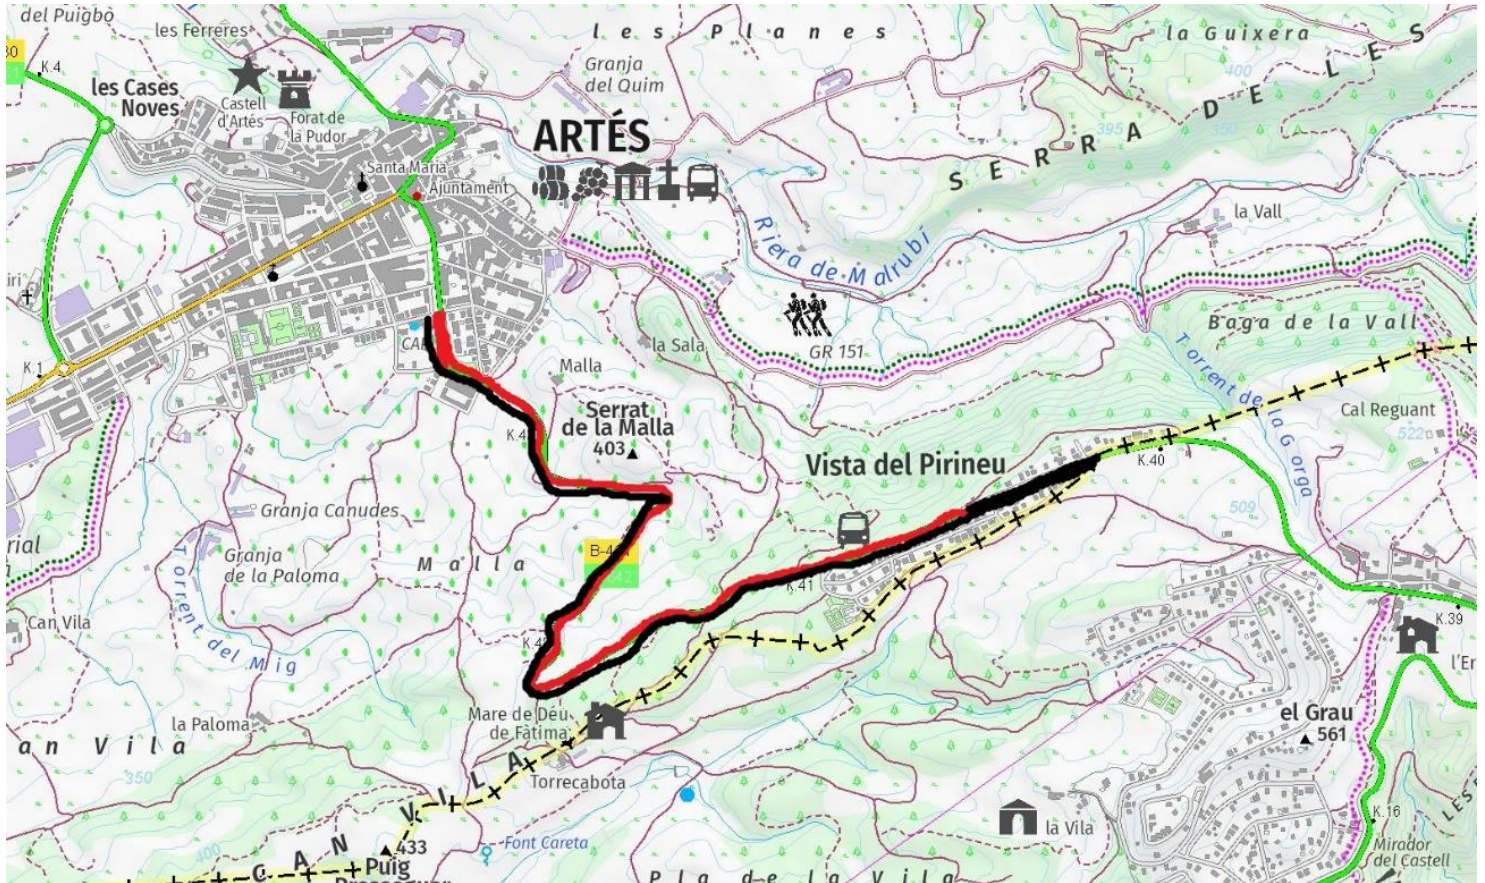

Bucle Galera

Total Distancia Bucle: 23,91 kms

Tram Galera: 11.41km

Enllaç 12.50km (Final Galera a Inici Galera)

Bucle Sant Salvador

Total Distància Bucle: 23,91 kms

Tram Galera: 7.60km

Enllaç 8.50km (Final Sant Salvador a Inici Sant Salvador)

Bucle El Pont – Talamanca

Total Distància Bucle: 42,61 kms

Tram El Pont 6.77km – Tram Talamanca 8.74km

Enllaç 13.10km (Final El Pont a Inici Talamanca) + 14.00km (Final Talamanca a Inici El Pont)

Bucle SS Michelin Artes

Atenció, únic tram que es permet fer contra tram degut a la seva curta distancia entre sortides i arribades, sempre amb la màxima prudència.