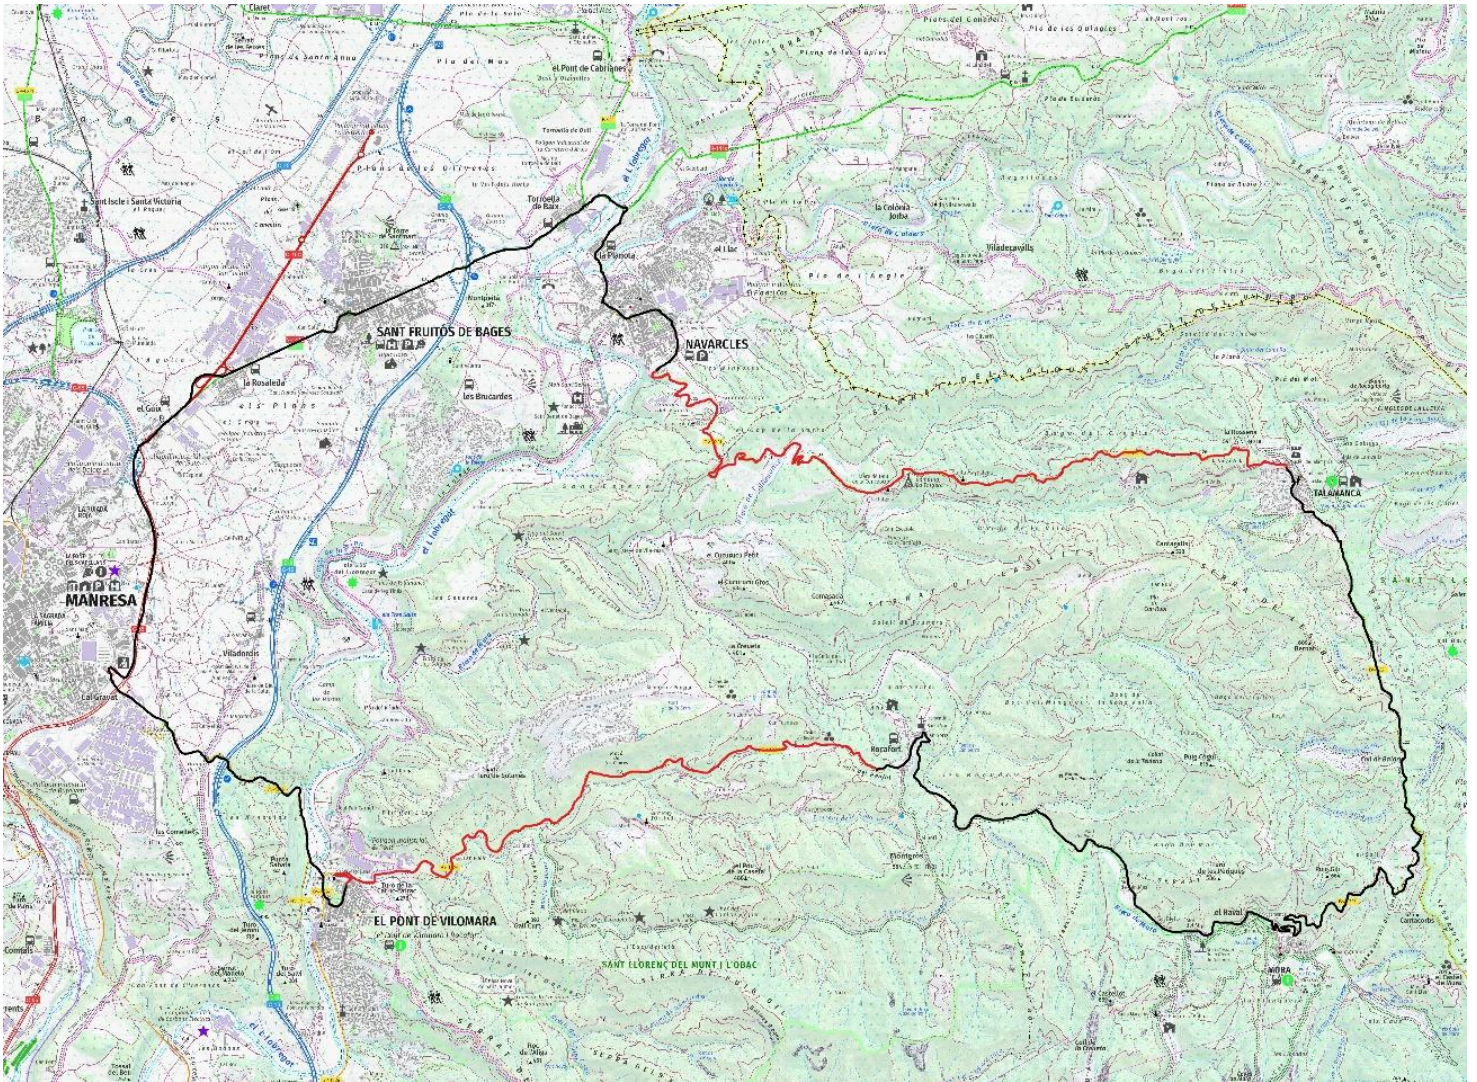

Bucle Vilaredes – Castelladral

Total Distància Bucle : 38,09 kms

Trams: Vilaredes (11.29km) – Castelladral (11.20km)

Enllaç 7.60km (Final Vilaredes a Inici Castelladral) + 8.00 km (Final Castelladral a Inici Vilaredes)

Bucle Galera

Total Distancia Bucle: 23,91 kms

Tram Galera: 11.41km

Enllaç 12.50km (Final Galera a Inici Galera)

Bucle Sant Salvador

Total Distància Bucle: 23,91 kms

Tram Galera: 7.60km

Enllaç 8.50km (Final Sant Salvador a Inici Sant Salvador)

Bucle El Pont – Talamanca

Total Distància Bucle: 42,61 kms

Tram El Pont 6.77km – Tram Talamanca 8.74km

Enllaç 13.10km (Final El Pont a Inici Talamanca) + 14.00km (Final Talamanca a Inici El Pont)

Bucle SS Michelin Artes

Atenció, únic tram que es permet fer contra tram degut a la seva curta distancia entre sortides i arribades, sempre amb la màxima prudència.