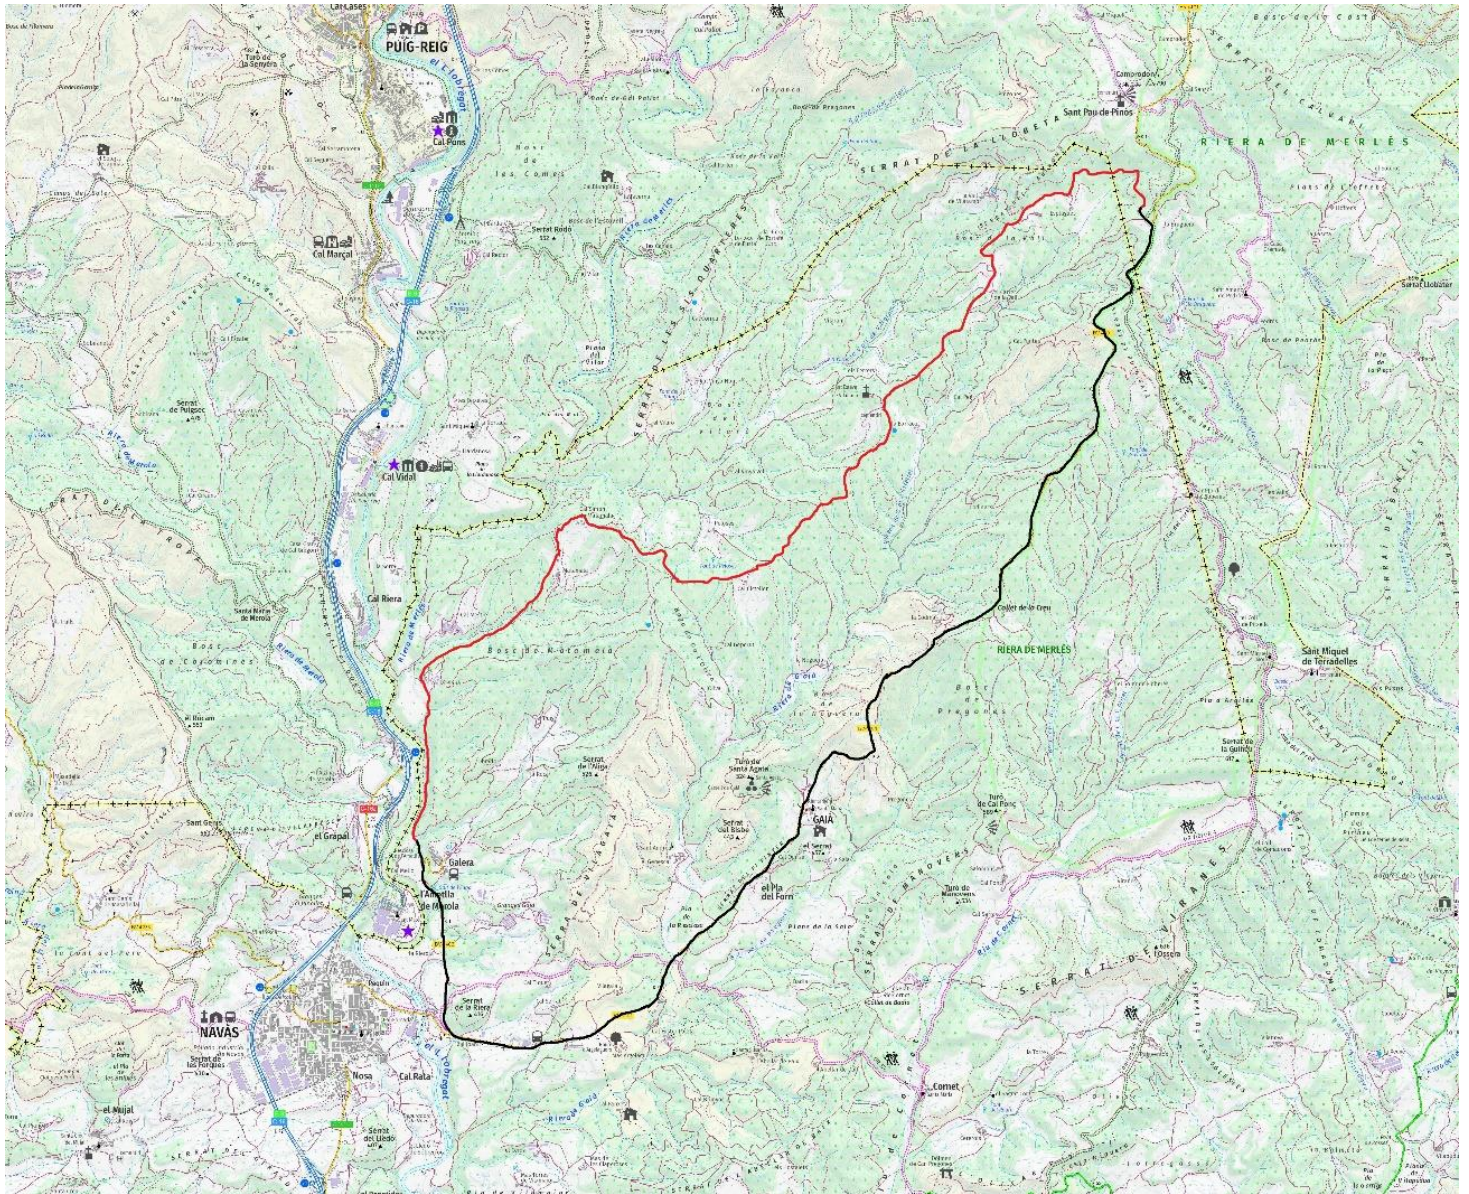

Bucle Vilaredes – Castelladral

Total Distància Bucle : 38,09 kms

Trams: Vilaredes (11.29km) – Castelladral (11.20km)

Enllaç 7.60km (Final Vilaredes a Inici Castelladral) + 8.00 km (Final Castelladral a Inici Vilaredes)

Bucle Galera

Total Distancia Bucle: 23,91 kms

Tram Galera: 11.41km

Enllaç 12.50km (Final Galera a Inici Galera)

Bucle Sant Salvador

Total Distància Bucle: 23,91 kms

Tram Galera: 7.60km

Enllaç 8.50km (Final Sant Salvador a Inici Sant Salvador)

Bucle El Pont – Talamanca

Total Distància Bucle: 42,61 kms

Tram El Pont 6.77km – Tram Talamanca 8.74km

Enllaç 13.10km (Final El Pont a Inici Talamanca) + 14.00km (Final Talamanca a Inici El Pont)

Bucle SS Michelin Artes

Atenció, únic tram que es permet fer contra tram degut a la seva curta distancia entre sortides i arribades, sempre amb la màxima prudència.