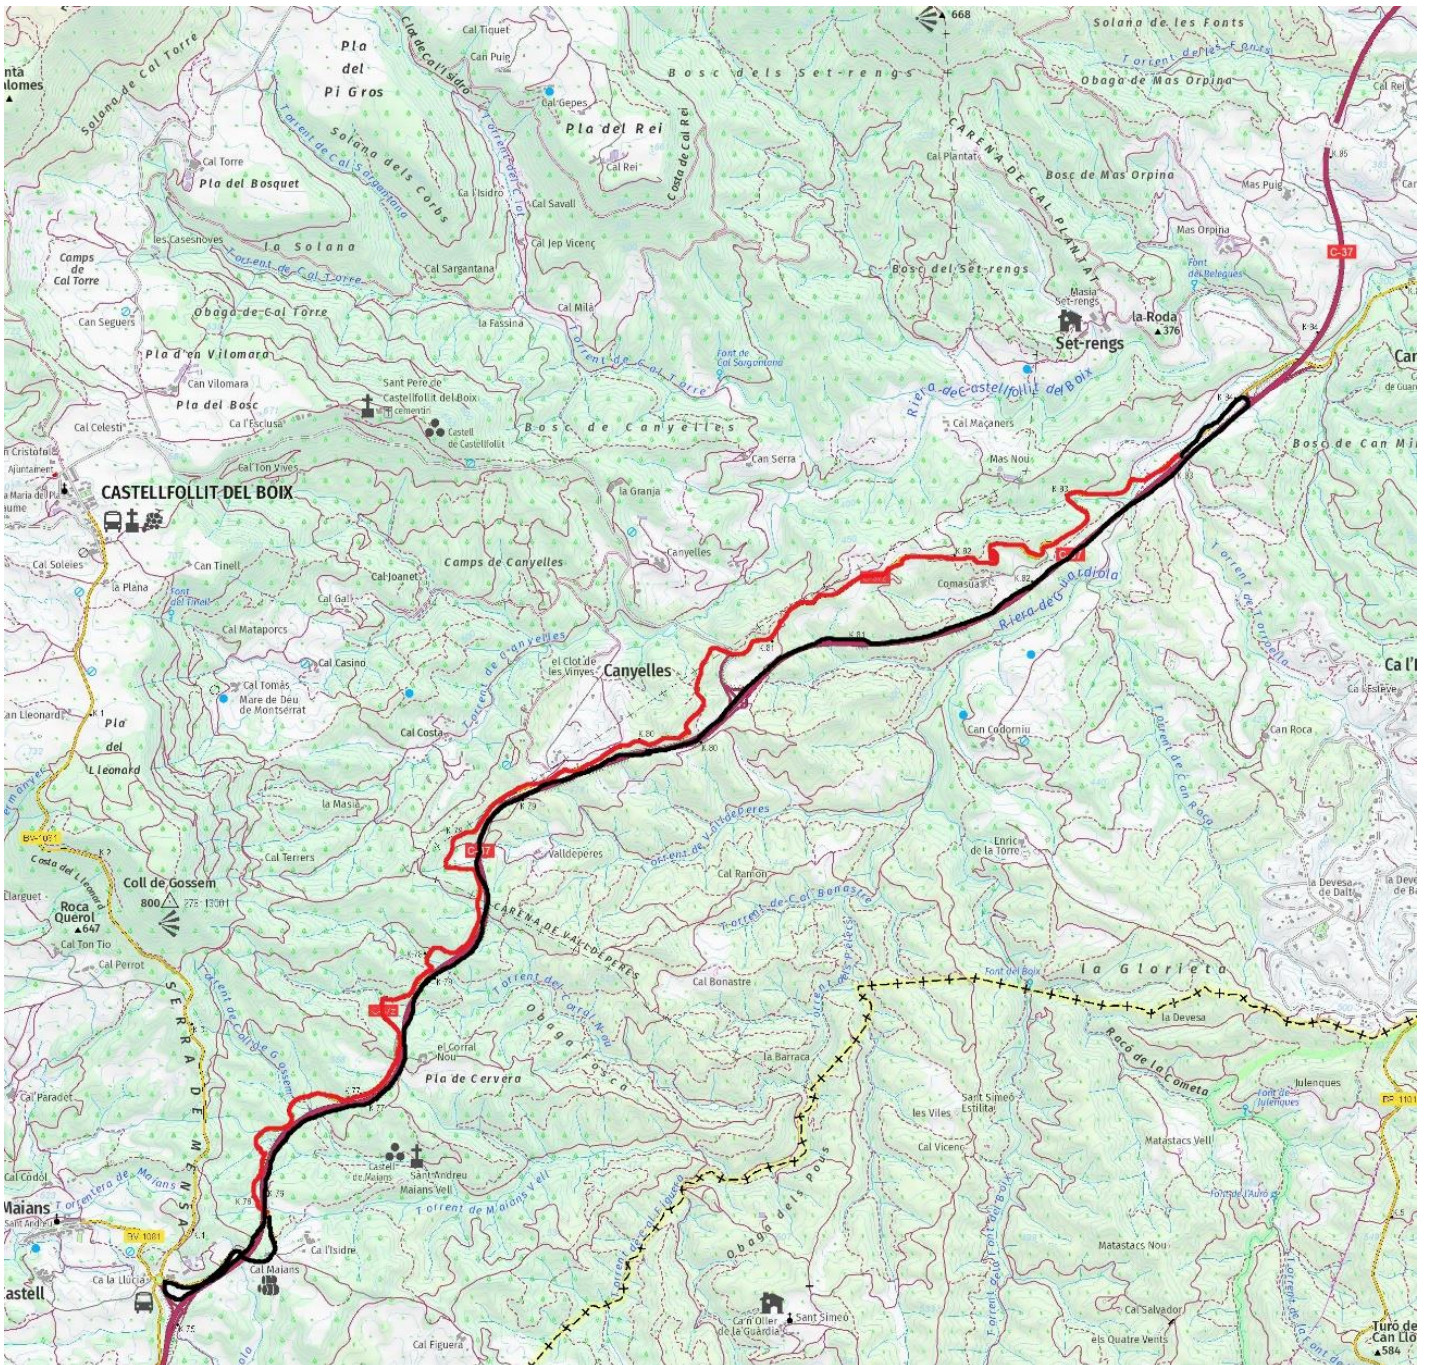

Bucle Vilaredes – Castelladral

Total Distància Bucle : 38,09 kms

Trams: Vilaredes (11.29km) – Castelladral (11.20km)

Enllaç 7.60km (Final Vilaredes a Inici Castelladral) + 8.00 km (Final Castelladral a Inici Vilaredes)

Bucle Galera

Total Distancia Bucle: 23,91 kms

Tram Galera: 11.41km

Enllaç 12.50km (Final Galera a Inici Galera)

Bucle Sant Salvador

Total Distància Bucle: 23,91 kms

Tram Galera: 7.60km

Enllaç 8.50km (Final Sant Salvador a Inici Sant Salvador)

Bucle El Pont – Talamanca

Total Distància Bucle: 42,61 kms

Tram El Pont 6.77km – Tram Talamanca 8.74km

Enllaç 13.10km (Final El Pont a Inici Talamanca) + 14.00km (Final Talamanca a Inici El Pont)

Bucle SS Michelin Artes

Atenció, únic tram que es permet fer contra tram degut a la seva curta distancia entre sortides i arribades, sempre amb la màxima prudència.