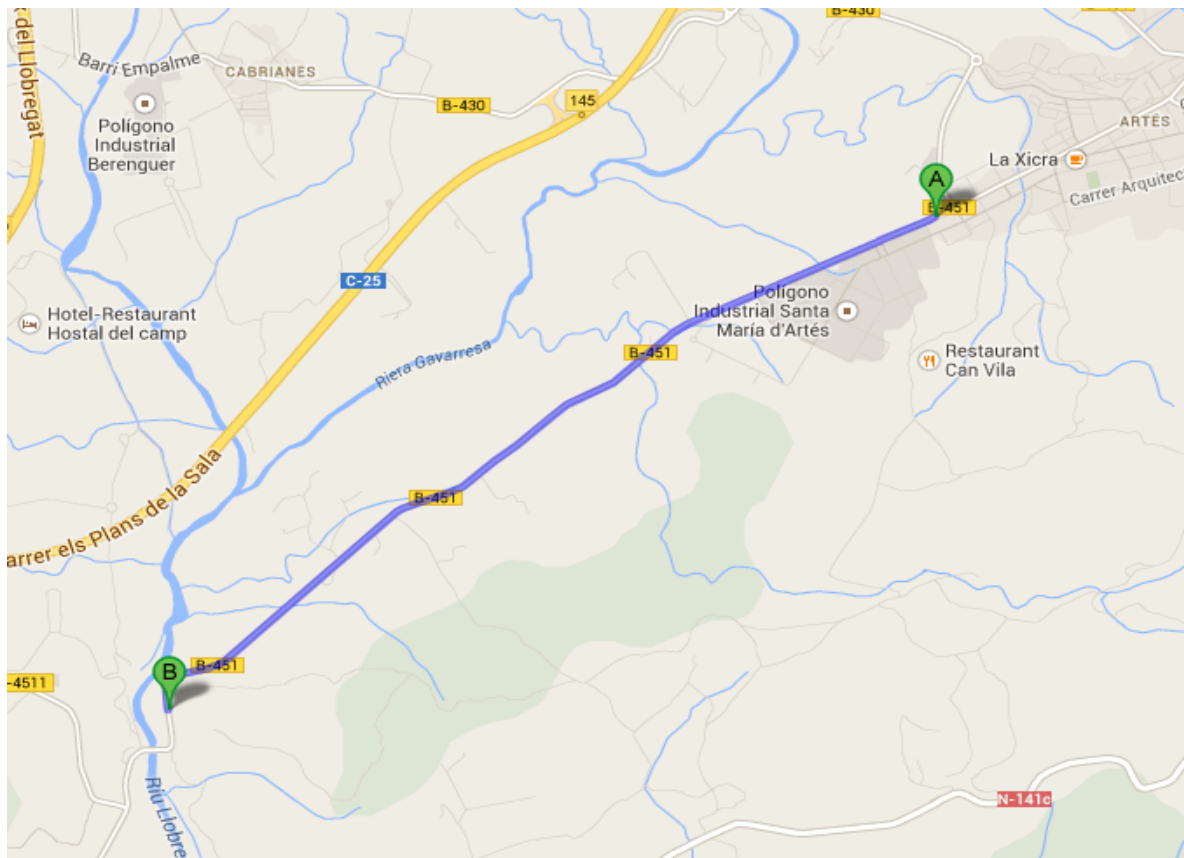

# 62è RALLYE 2000 VIRATGES

TRAM DE CALIBRATGE

Tram de calibratge: Carretera BV-4512

Sortida: Fita Km. 1 (Artés)

Arribada: Fita Km. 5 (Ctra. BV-4512 direcció Navarcles)

Mesurament anada: 4,010 Km, de la fita 1 a la fita 5.

Mesurament tornada: 4,004 Km, de la fita 5 a la fita 1.

Mesurat per el centre del carril amb Blunik II

Plànol del tram de calibratge.

# 62è RALLYE 2000 VIRATGES

TRAM DE CALIBRATGE

---

Punt d'inici del calibratge:

# 62è RALLYE 2000 VIRATGES

TRAM DE CALIBRATGE

Punt final del calibratge: