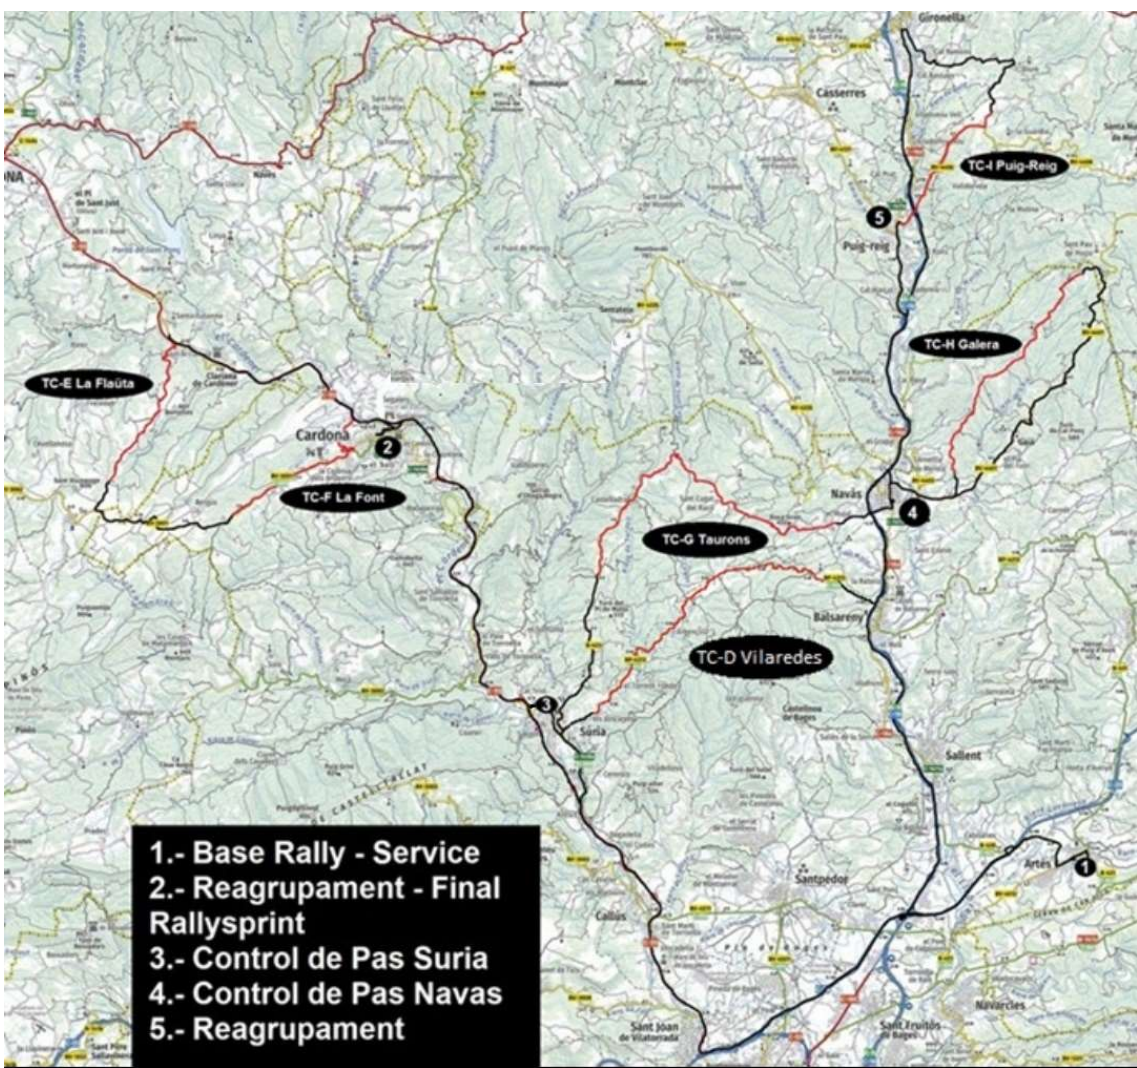

2ª Etapa – Dissabte 27  
de Novembre de 2021

[WWW.BIELACLUBMANRESA.COM](http://WWW.BIELACLUBMANRESA.COM)