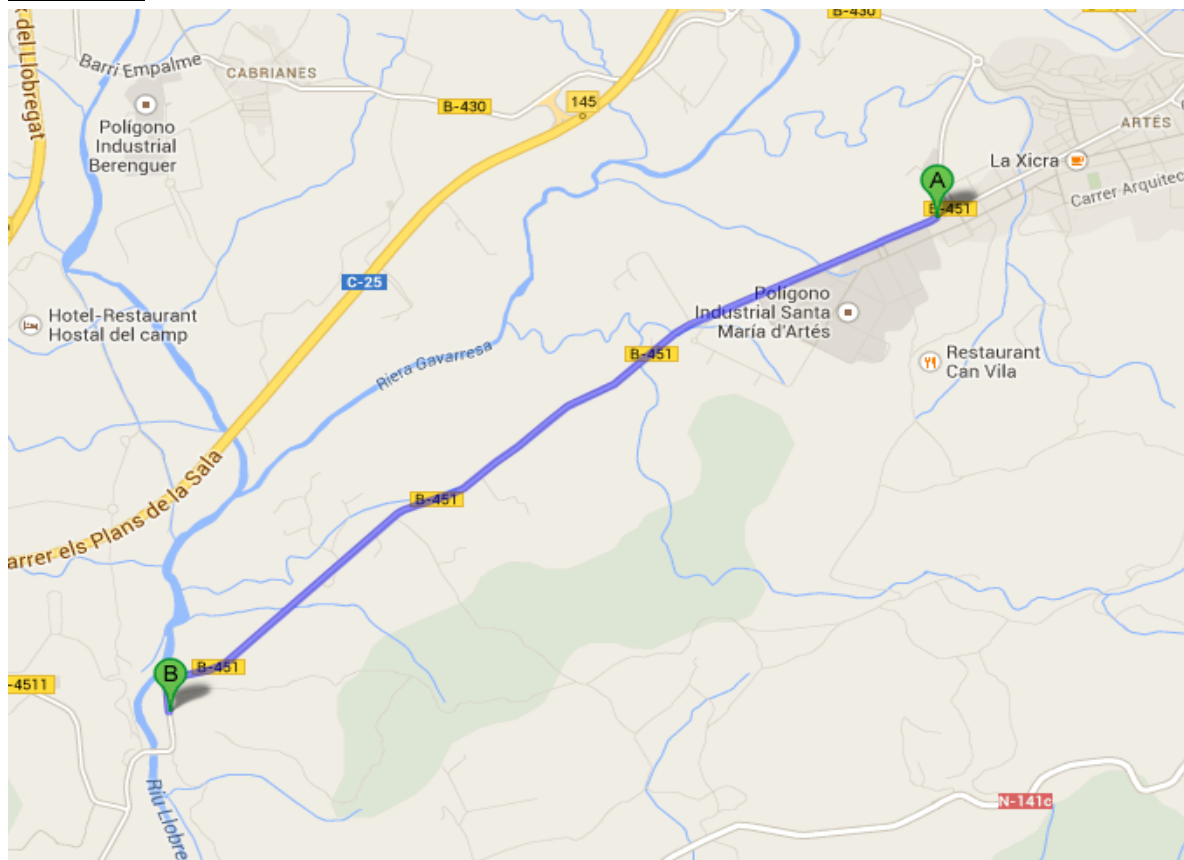

# 59è RALLYE 2000 VIRATGES

TRAM DE CALIBRATGE

Tram de calibratge: Carretera BV-4512

Sortida: Fita Km. 1 (Artés)

Arribada Fita Km. 5 (Ctra. BV-4512 direcció Navarcles)

Mesurament anada: 4,010 Km, de la fita 1 a la fita 5.

Mesurament tornada: 4,004 Km, de la fita 5 a la fita 1.

Mesurat per el centre del carril amb Blunik II

Plànol del tram de  
calibratge.

59è RALLYE

2000  
VIRATGES

TRAM DE CALIBRATGE

Punt d'inici del calibratge:

Punt final del calibratge: